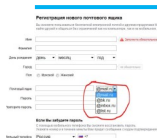

Источник: <https://3dnews.ru>

В "ПОЧТЕ MAIL.RU" ПОЯВИТСЯ НОВЫЙ ДОМЕН INTERNET.RU

Пользователи "Почта Mail.ru" получат возможность выбрать себе новый почтовый домен - internet.ru. На новый домен можно перенести письма и файлы из прошлых аккаунтов, в том числе из других почтовых сервисов. Среди пользователей есть много тех, кто создавал аккаунт в почте в юном возрасте и сейчас хотел бы сменить имя на более сдержанное. Теперь пользователи смогут создать новую почту с красивым адресом или заменить "детское" имя своего ящика на более подходящее. Всю важную информацию из предыдущих аккаунтов можно сохранить в новом ящике - в почте есть функция автоматического переноса писем из старых адресов, ее можно включить в настройках. Для новых рассылок и сообщений предусмотрена переадресация.

Источник: <https://tass.ru><https://vk.com/maudomuk>https://www.instagram.com/maudomuk_kirishi

НЕМНОГО КОМПЬЮТЕРНОЙ ГРАМОТНОСТИ

Домен электронной почты – это совокупность связанных между собой почтовых ящиков с одинаковым именем.